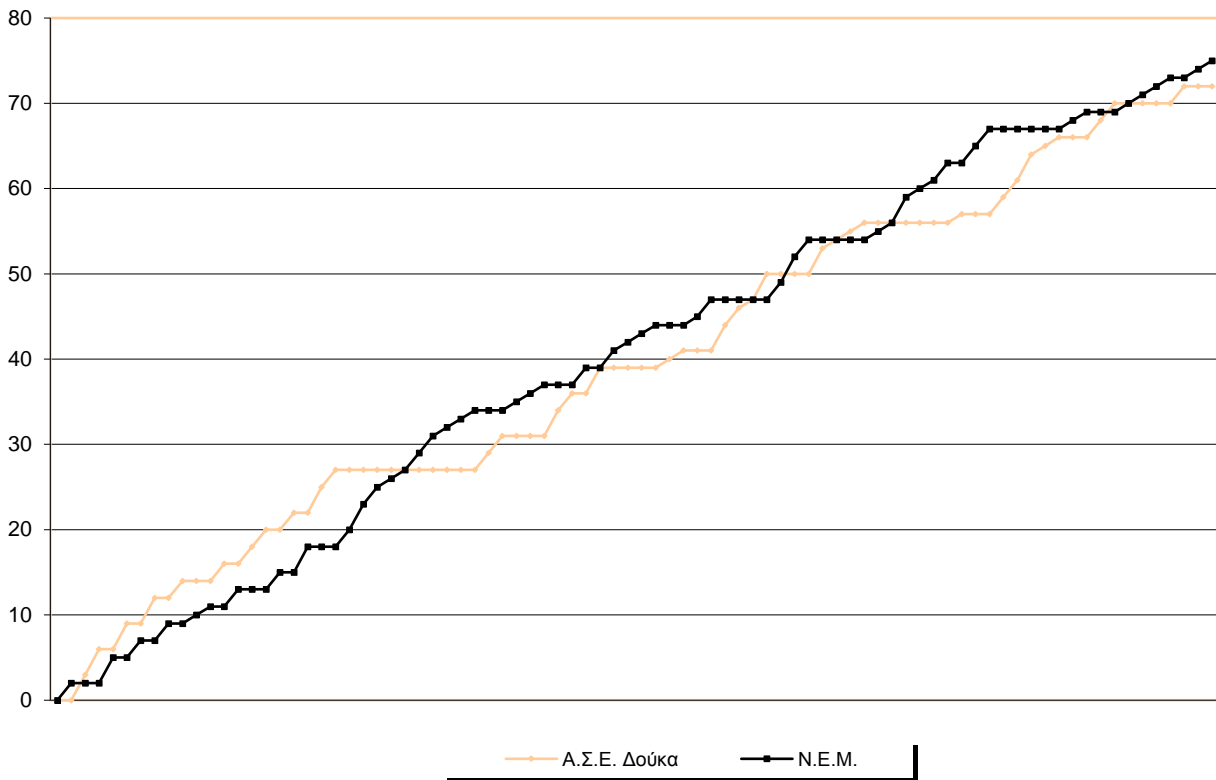

GRAPHIC STATS

SCORE EVOLUTION